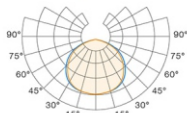

Общие технические характеристики

Напряжение	220В (120 — 277В)	Климатическое исполнение	У1
Номинальная частота	50 Гц	Степень защиты	IP65
Коэффициент мощности	≥ 0,95	Цветовая температура	2700 — 5000К
Класс защиты	I	Индекс цветопередачи	> 70

Базовые модификации

Световой поток	2650 — 6350 лм	2750 — 11000 лм	8450 — 15950 лм
Номинальная мощность	28 — 55 Вт	28 — 100 Вт	80 — 140 Вт
Масса	3,8 кг	4,6 кг	6,2 кг

Варианты установки светильника

Светодиодный светильник «Патриот» предназначен для освещения улиц, дорог местного назначения, дворовых территорий.

Диаграммы светового распределения

Д