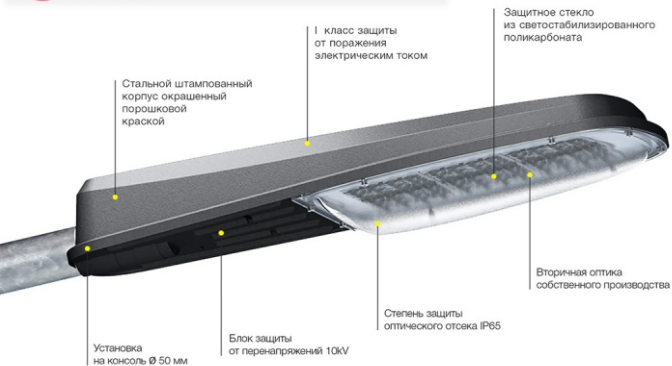

Светотехнический
завод

Уличный светодиодный светильник

ПАТРИОТ

Варианты исполнения корпуса

RAL 7001
Серое серебро

RAL 7016 *
Серый антрацит

RAL 9016
Яркий белый

* базовое
исполнение