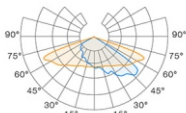

Диаграммы светового распределения

ШБ1