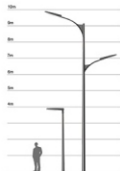

Варианты установки светильника

Светодиодный светильник «Патриот» предназначен для освещения улиц, дорог местного назначения, дворовых территорий.