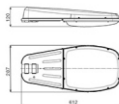

Базовые модификации

Патриот S

Патриот М

Патриот L

Световой поток	2650 — 6350 лм	2750 — 11000 лм	8450 — 15950 лм
Номинальная мощность	28 — 55 Вт	28 — 100 Вт	80 — 140 Вт
Масса	3,8 кг	4,6 кг	6,2 кг

Варианты установки светильника