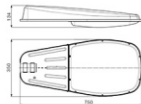

Базовые модификации

Патриот S

Патриот М

Патриот L

Световой поток	2650 — 6350 лм	2750 — 11000 лм	8450 — 15950 лм
Номинальная мощность	28 — 55 Вт	28 — 100 Вт	80 — 140 Вт
Масса	3,8 кг	4,6 кг	6,2 кг

Варианты установки светильника